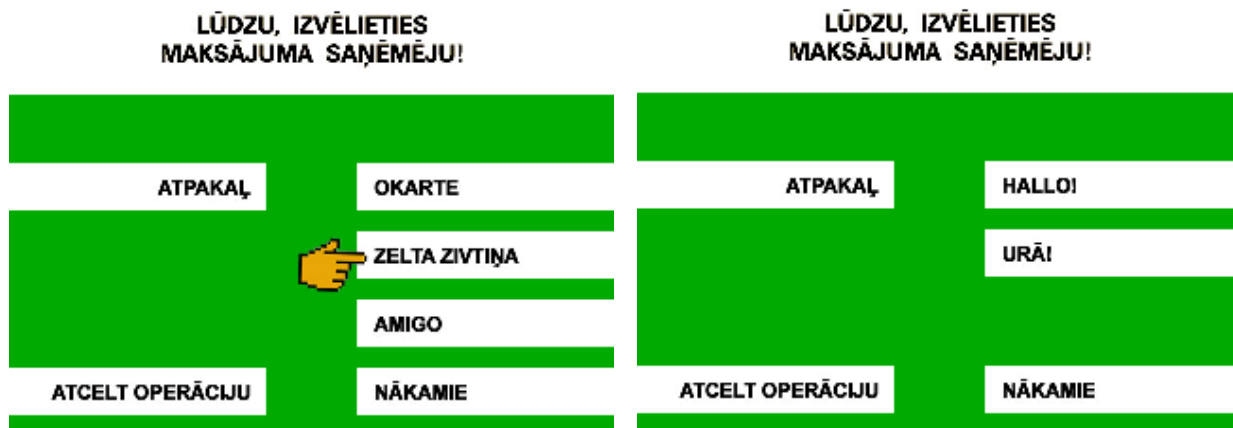

Lai papildinātu priekšapmaksas sarunu karti Zelta Zivtiņa, bankomātā izvēlieties:

1. Citas operācijas – Maksājumi – Priekšapmaksas sarunu kartes

2. No piedāvātajām izvēlnēm, izvēlieties: Zelta Zivtiņa

3. Ievadiet telefona numuru (iespējams papildināt gan savu, gan citas personas sarunu karti)